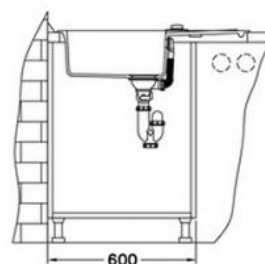

ROCK 130

šifra	Naziv	JM
ALROCK130B EZG55	ALVEUS SUDOPERA ROCK 130 BEZ G55 780 X 480 1X 3 1-2 I	KOM
ALROCK130C AR91S	ALVEUS SUDOPERA ROCK 130 CARBON G91 780 X 480 1X 3 1-2 I	KOM
ALROCK130T ERAG22	ALVEUS SUDOPERA ROCK 130 TERRA G22 780 X 480 1X 3 1-2 I	KOM

Materijal: Granital
Izvedba: Reverzibilan
Dimenzija (mm): 780x480
Veličina posuda/e (mm): 400x400x180
Minimalna širina ormarića (mm): 600
Sifon uključen: DA