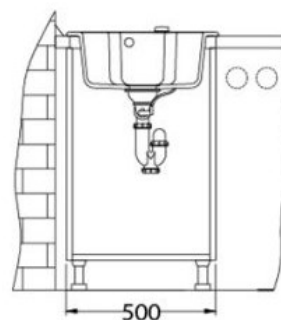

KOŠARE I SUDOPERI

ALVEUS

NIAGARA 10

šifra	Naziv	JM
ALNIAGARA1 0ARG11	ALVEUS SUDOPERA NIAGARA 10 ARCTIC G 11 Fi 510x175 3 1\2 I	KOM
ALNIAGARA1 0ARG55	ALVEUS SUDOPERA NIAGARA 10 BEIGE G 55 Fi 510x175 3 1\2 I	KOM
ALNIAGARA0 ARG91	ALVEUS SUDOPERA NIAGARA 10 CARBON G 91 Fi 510x175 3 1\2 I	KOM

Materijal: Granital
Izvedba: Neorjentiran
Dimenzija (mm): fi510
Veličina posuda/e (mm): fi400x175
Minimalna širina ormarića (mm): 500
Sifon uključen: DA