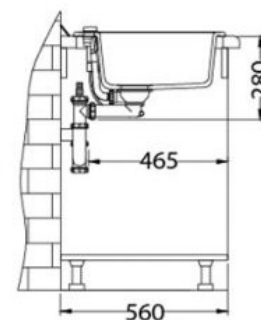

Dvije opcije: **KROM I ANTRACIT**

FORM 30

šifra	Naziv	JM
ALFORM30S AT	ALVEUS FORM 30 SAT FI 510 X 185 3 1\2 l	KOM

Materijal: Inox
Izvedba: Neorjentiran
Dimenzija (mm): fi510
Veličina posuda/e (mm): 410x390x185
Minimalna širina ormarića (mm): 450

FORM 40

šifra	Naziv	JM
ALFORM40N AT	ALVEUS FORM 40 NAT 832 X 437 1X 3 1\2 l	KOM

Materijal: Inox
Izvedba: Reverzibilan
Dimenzija (mm): 832x437
Veličina posuda/e (mm): 365x365x155
Minimalna širina ormarića (mm): 450

KOŠARE I SUDOPERI

LINE 90

šifra	Naziv	JM
ALLINE90	ALVEUS LINE 90 NAT 790 X 500 2X 3 1\2 I	KOM

Materijal: Inox
 Izvedba: Reverzibilan
 Dimenzija (mm): 790x500
 Veličina posuda/e (mm): 340x420x160 / 340x420x160
 Minimalna širina ormarića (mm): 800
 Sifon uključen: DA

Materijal: Granital
 Izvedba: Neorjentiran
 Dimenzija (mm): 465x465
 Veličina posuda/e (mm): 380x320x180
 Minimalna širina ormarića (mm): 450
 Sifon uključen: DA

KOŠARE I SUDOPERI

ALVEUS

NIAGARA 10

šifra	Naziv	JM
ALNIAGARA1 0ARG11	ALVEUS SUDOPERA NIAGARA 10 ARCTIC G 11 Fi 510x175 3 1\2 I	KOM
ALNIAGARA1 0ARG55	ALVEUS SUDOPERA NIAGARA 10 BEIGE G 55 Fi 510x175 3 1\2 I	KOM
ALNIAGARA0 ARG91	ALVEUS SUDOPERA NIAGARA 10 CARBON G 91 Fi 510x175 3 1\2 I	KOM