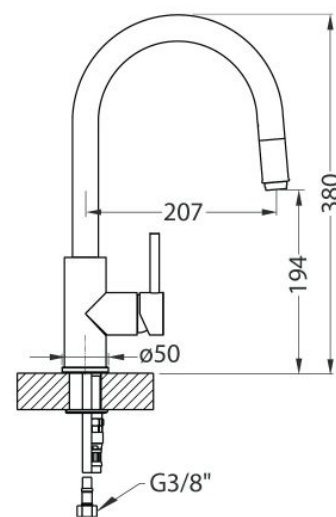

DELOS-P

Šifra	Naziv	JM
ALROXAARMCHR	Alveus armatura DELOS CHR	KOM
ALROXAARMG11	Alveus armatura DELOS G11	KOM
ALROXAARMG55	Alveus armatura DELOS G55	KOM
ALROXAARMG81	Alveus armatura DELOS G81	KOM
ALROXAARMG91	Alveus armatura DELOS G91	KOM

Izvedba: Visokotlačni
Površina armature: Granital - KROM
Boja: G11, G55, G81, G91, CHR - Krom