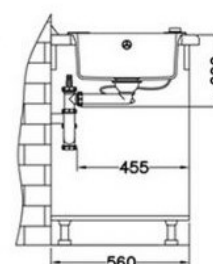

ROCK 130

šifra	Naziv	JM
ALROCK130B EZG55	ALVEUS SUDOPERA ROCK 130 BEZ G55 780 X 480 1X 3 1-2 I	KOM
ALROCK130C AR91S	ALVEUS SUDOPERA ROCK 130 CARBON G91 780 X 480 1X 3 1-2 I	KOM
ALROCK130T ERAG22	ALVEUS SUDOPERA ROCK 130 TERRA G22 780 X 480 1X 3 1-2 I	KOM

Materijal: Granital
Izvedba: Reverzibilan
Dimenzija (mm): 780x480
Veličina posuda/e (mm): 400x400x180
Minimalna širina ormarića (mm): 600
Sifon uključen: DA