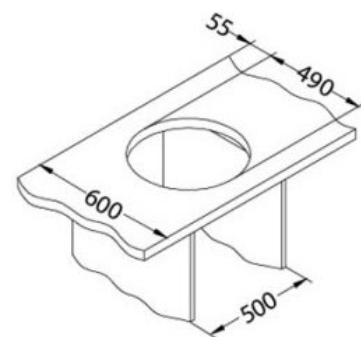

Dvije opcije: **KROM I ANTRACIT**

FORM 30

šifra	Naziv	JM
ALFORM30S AT	ALVEUS FORM 30 SAT FI 510 X 185 3 1\2 l	KOM

Materijal: Inox
Izvedba: Neorjentiran
Dimenzija (mm): fi510
Veličina posuda/e (mm): 410x390x185
Minimalna širina ormarića (mm): 450

FORM 40

šifra	Naziv	JM
ALFORM40N AT	ALVEUS FORM 40 NAT 832 X 437 1X 3 1\2 l	KOM

Materijal: Inox
Izvedba: Reverzibilan
Dimenzija (mm): 832x437
Veličina posuda/e (mm): 365x365x155
Minimalna širina ormarića (mm): 450

KOŠARE I SUDOPERI

LINE 90

šifra	Naziv	JM
ALLINE90	ALVEUS LINE 90 NAT 790 X 500 2X 3 1\2 I	KOM

Materijal: Inox
 Izvedba: Reverzibilan
 Dimenzija (mm): 790x500
 Veličina posuda/e (mm): 340x420x160 / 340x420x160
 Minimalna širina ormarića (mm): 800
 Sifon uključen: DA

Materijal: Granital
 Izvedba: Neorjentiran
 Dimenzija (mm): 465x465
 Veličina posuda/e (mm): 380x320x180
 Minimalna širina ormarića (mm): 450
 Sifon uključen: DA

KOŠARE I SUDOPERI

ALVEUS

NIAGARA 10

šifra	Naziv	JM
ALNIAGARA1 0ARG11	ALVEUS SUDOPERA NIAGARA 10 ARCTIC G 11 Fi 510x175 3 1\2 I	KOM
ALNIAGARA1 0ARG55	ALVEUS SUDOPERA NIAGARA 10 BEIGE G 55 Fi 510x175 3 1\2 I	KOM
ALNIAGARA0 ARG91	ALVEUS SUDOPERA NIAGARA 10 CARBON G 91 Fi 510x175 3 1\2 I	KOM