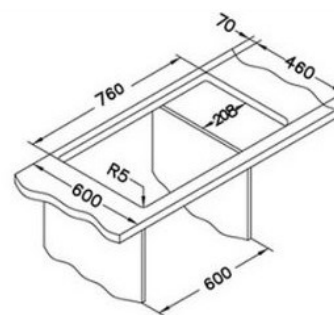

FORM 40

šifra	Naziv	JM
ALFORM40N AT	ALVEUS FORM 40 NAT 832 X 437 1X 3 1\2 l	KOM

Materijal: Inox
Izvedba: Reverzibilan
Dimenzija (mm): 832x437
Veličina posuda/e (mm): 365x365x155
Minimalna širina ormarića (mm): 450

KOŠARE I SUDOPERI

LINE 90

šifra	Naziv	JM
ALLINE90	ALVEUS LINE 90 NAT 790 X 500 2X 3 1\2 I	KOM

Materijal: Inox
 Izvedba: Reverzibilan
 Dimenzija (mm): 790x500
 Veličina posuda/e (mm): 340x420x160 / 340x420x160
 Minimalna širina ormarića (mm): 800
 Sifon uključen: DA

Materijal: Granital
 Izvedba: Neorjentiran
 Dimenzija (mm): 465x465
 Veličina posuda/e (mm): 380x320x180
 Minimalna širina ormarića (mm): 450
 Sifon uključen: DA

KOŠARE I SUDOPERI

ALVEUS

NIAGARA 10

šifra	Naziv	JM
ALNIAGARA1 0ARG11	ALVEUS SUDOPERA NIAGARA 10 ARCTIC G 11 Fi 510x175 3 1\2 I	KOM
ALNIAGARA1 0ARG55	ALVEUS SUDOPERA NIAGARA 10 BEIGE G 55 Fi 510x175 3 1\2 I	KOM
ALNIAGARA0 ARG91	ALVEUS SUDOPERA NIAGARA 10 CARBON G 91 Fi 510x175 3 1\2 I	KOM

Materijal: Granital
Izvedba: Neorjentiran
Dimenzija (mm): fi510
Veličina posuda/e (mm): fi400x175
Minimalna širina ormarića (mm): 500
Sifon uključen: DA

ROCK 130

šifra	Naziv	JM
ALROCK130B EZG55	ALVEUS SUDOPERA ROCK 130 BEZ G55 780 X 480 1X 3 1-2 I	KOM
ALROCK130C AR91S	ALVEUS SUDOPERA ROCK 130 CARBON G91 780 X 480 1X 3 1-2 I	KOM
ALROCK130T ERAG22	ALVEUS SUDOPERA ROCK 130 TERRA G22 780 X 480 1X 3 1-2 I	KOM