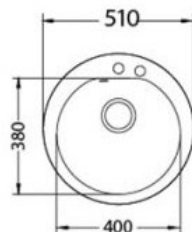

OSCAR PULL DOWN

- Dimenzije: za element 600 mm
- Materijal: KROM/ Željezo
- Montaža: u korpus
- Za tanjire i čaše

Šifra	Naziv	JM
OPDM600	Oscar PULL DOWN mehanizam 600mm	KOM

OSCAR držač hlača

- Dimenzije: 525-555x520x80 mm
- Orijehtacija: **univerzalna**
- Vodicice: **BLUM TANDEM**
- Ublaživač: **DA**
- Montaža: klasična

FORM 40

šifra	Naziv	JM
ALFORM40N AT	ALVEUS FORM 40 NAT 832 X 437 1X 3 1\2 l	KOM

Materijal: Inox
Izvedba: Reverzibilan
Dimenzija (mm): 832x437
Veličina posuda/e (mm): 365x365x155
Minimalna širina ormarića (mm): 450

KOŠARE I SUDOPERI

LINE 90

šifra	Naziv	JM
ALLINE90	ALVEUS LINE 90 NAT 790 X 500 2X 3 1\2 I	KOM

Materijal: Inox
 Izvedba: Reverzibilan
 Dimenzija (mm): 790x500
 Veličina posuda/e (mm): 340x420x160 / 340x420x160
 Minimalna širina ormarića (mm): 800
 Sifon uključen: DA

Materijal: Granital
 Izvedba: Neorjentiran
 Dimenzija (mm): 465x465
 Veličina posuda/e (mm): 380x320x180
 Minimalna širina ormarića (mm): 450
 Sifon uključen: DA

KOŠARE I SUDOPERI

ALVEUS

NIAGARA 10

šifra	Naziv	JM
ALNIAGARA1 0ARG11	ALVEUS SUDOPERA NIAGARA 10 ARCTIC G 11 Fi 510x175 3 1\2 I	KOM
ALNIAGARA1 0ARG55	ALVEUS SUDOPERA NIAGARA 10 BEIGE G 55 Fi 510x175 3 1\2 I	KOM
ALNIAGARA0 ARG91	ALVEUS SUDOPERA NIAGARA 10 CARBON G 91 Fi 510x175 3 1\2 I	KOM