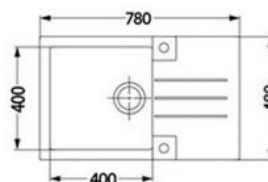

ROCK 130

šifra	Naziv	JM
ALROCK130B EZG55	ALVEUS SUDOPERA ROCK 130 BEZ G55 780 X 480 1X 3 1-2 I	KOM
ALROCK130C AR91S	ALVEUS SUDOPERA ROCK 130 CARBON G91 780 X 480 1X 3 1-2 I	KOM
ALROCK130T ERAG22	ALVEUS SUDOPERA ROCK 130 TERRA G22 780 X 480 1X 3 1-2 I	KOM

Materijal: Granital
Izvedba: Reverzibilan
Dimenzija (mm): 780x480
Veličina posuda/e (mm): 400x400x180
Minimalna širina ormarića (mm): 600
Sifon uključen: DA