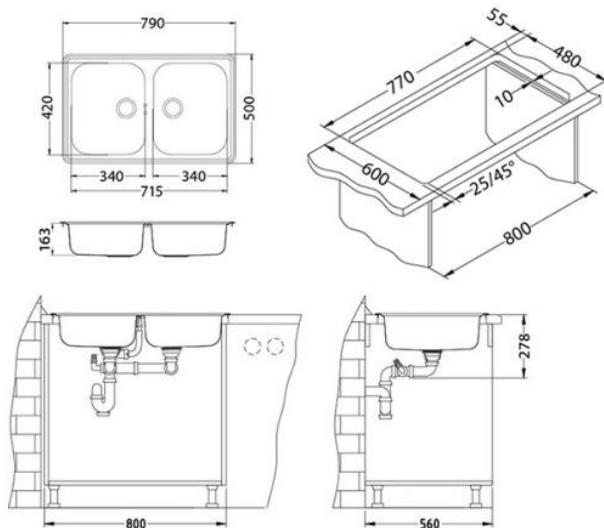

Dvije opcije: **KROM I ANTRACIT**

FORM 30

šifra	Naziv	JM
ALFORM30S AT	ALVEUS FORM 30 SAT FI 510 X 185 3 1\2 l	KOM

Materijal: Inox
Izvedba: Neorjentiran
Dimenzija (mm): fi510
Veličina posuda/e (mm): 410x390x185
Minimalna širina ormarića (mm): 450

FORM 40

šifra	Naziv	JM
ALFORM40N AT	ALVEUS FORM 40 NAT 832 X 437 1X 3 1\2 l	KOM

Materijal: Inox
Izvedba: Reverzibilan
Dimenzija (mm): 832x437
Veličina posuda/e (mm): 365x365x155
Minimalna širina ormarića (mm): 450

KOŠARE I SUDOPERI

LINE 90

šifra	Naziv	JM
ALLINE90	ALVEUS LINE 90 NAT 790 X 500 2X 3 1\2 I	KOM

Materijal: Inox
 Izvedba: Reverzibilan
 Dimenzija (mm): 790x500
 Veličina posuda/e (mm): 340x420x160 / 340x420x160
 Minimalna širina ormarića (mm): 800
 Sifon uključen: DA