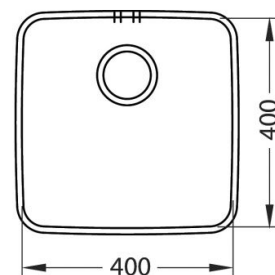

Materijal: Granital
Izvedba: Neorjentiran
Dimenzija (mm): fi510
Veličina posuda/e (mm): fi400x175
Minimalna širina ormarića (mm): 500
Sifon uključen: DA

ROCK 130

šifra	Naziv	JM
ALROCK130B EZG55	ALVEUS SUDOPERA ROCK 130 BEZ G55 780 X 480 1X 3 1-2 I	KOM
ALROCK130C AR91S	ALVEUS SUDOPERA ROCK 130 CARBON G91 780 X 480 1X 3 1-2 I	KOM
ALROCK130T ERAG22	ALVEUS SUDOPERA ROCK 130 TERRA G22 780 X 480 1X 3 1-2 I	KOM

Materijal: Granital
Izvedba: Reverzibilan
Dimenzija (mm): 780x480
Veličina posuda/e (mm): 400x400x180
Minimalna širina ormarića (mm): 600
Sifon uključen: DA

KOŠARE I SUDOPERI

RECORD 30

šifra	Naziv	JM
ALRECORD30 CAR91G	ALVEUS 780 X 480 LUX 3 1\2 I CARBON G91	KOM
ALRECORD30 CAR55	ALVEUS 780 X 480 LUX 3 1\2 I CARBON G55	KOM
ALRECORD30 ART11	ALVEUS 780 X 480 LUX 3 1\2 I ARTIC G11	KOM

Materijal: Granital
Izvedba: Reverzibilan
Dimenzija (mm): 780x480
Veličina posuda/e (mm): 360x400x160
Minimalna širina ormarića (mm): 500
Sifon uključen: DA

LUNO 30 PODPULTNI SUOPER

šifra	Naziv	JM
ALLUN O30	ALVEUS LUNO 30 SAT	KOM