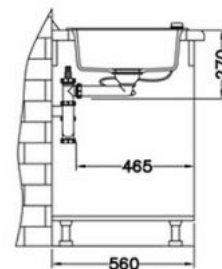

KOŠARE I SUDOPERI

LINE 90

šifra	Naziv	JM
ALLINE90	ALVEUS LINE 90 NAT 790 X 500 2X 3 1\2 I	KOM

Materijal: Inox
 Izvedba: Reverzibilan
 Dimenzija (mm): 790x500
 Veličina posuda/e (mm): 340x420x160 / 340x420x160
 Minimalna širina ormarića (mm): 800
 Sifon uključen: DA

Materijal: Granital
 Izvedba: Neorjentiran
 Dimenzija (mm): 465x465
 Veličina posuda/e (mm): 380x320x180
 Minimalna širina ormarića (mm): 450
 Sifon uključen: DA

KOŠARE I SUDOPERI

ALVEUS

NIAGARA 10

šifra	Naziv	JM
ALNIAGARA1 0ARG11	ALVEUS SUDOPERA NIAGARA 10 ARCTIC G 11 Fi 510x175 3 1\2 I	KOM
ALNIAGARA1 0ARG55	ALVEUS SUDOPERA NIAGARA 10 BEIGE G 55 Fi 510x175 3 1\2 I	KOM
ALNIAGARA0 ARG91	ALVEUS SUDOPERA NIAGARA 10 CARBON G 91 Fi 510x175 3 1\2 I	KOM

Materijal: Granital
Izvedba: Neorjentiran
Dimenzija (mm): fi510
Veličina posuda/e (mm): fi400x175
Minimalna širina ormarića (mm): 500
Sifon uključen: DA

ROCK 130

šifra	Naziv	JM
ALROCK130B EZG55	ALVEUS SUDOPERA ROCK 130 BEZ G55 780 X 480 1X 3 1-2 I	KOM
ALROCK130C AR91S	ALVEUS SUDOPERA ROCK 130 CARBON G91 780 X 480 1X 3 1-2 I	KOM
ALROCK130T ERAG22	ALVEUS SUDOPERA ROCK 130 TERRA G22 780 X 480 1X 3 1-2 I	KOM

Materijal: Granital
Izvedba: Reverzibilan
Dimenzija (mm): 780x480
Veličina posuda/e (mm): 400x400x180
Minimalna širina ormarića (mm): 600
Sifon uključen: DA

KOŠARE I SUDOPERI

RECORD 30

šifra	Naziv	JM
ALRECORD30 CAR91G	ALVEUS 780 X 480 LUX 3 1\2 I CARBON G91	KOM
ALRECORD30 CAR55	ALVEUS 780 X 480 LUX 3 1\2 I CARBON G55	KOM
ALRECORD30 ART11	ALVEUS 780 X 480 LUX 3 1\2 I ARTIC G11	KOM