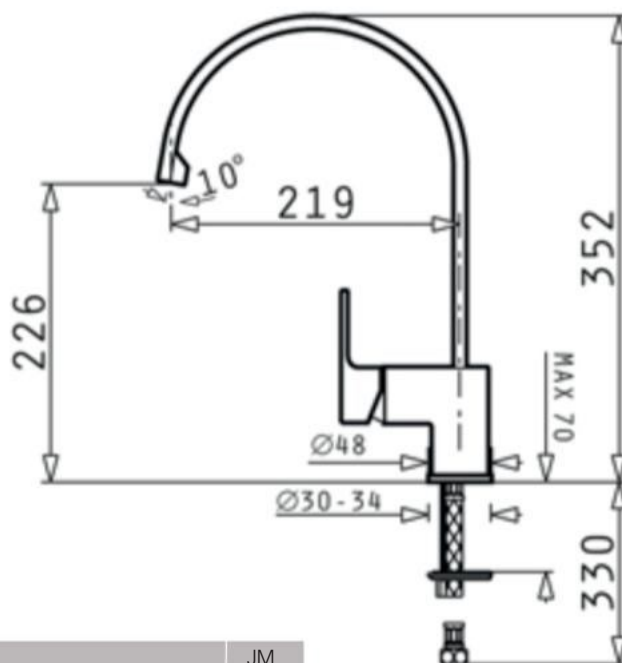

Materijal: Granital
Izvedba: Reverzibilan
Dimenzija (mm): 780x480
Veličina posuda/e (mm): 400x400x180
Minimalna širina ormarića (mm): 600
Sifon uključen: DA

KOŠARE I SUDOPERI

RECORD 30

šifra	Naziv	JM
ALRECORD30 CAR91G	ALVEUS 780 X 480 LUX 3 1\2 I CARBON G91	KOM
ALRECORD30 CAR55	ALVEUS 780 X 480 LUX 3 1\2 I CARBON G55	KOM
ALRECORD30 ART11	ALVEUS 780 X 480 LUX 3 1\2 I ARTIC G11	KOM

Materijal: Granital
Izvedba: Reverzibilan
Dimenzija (mm): 780x480
Veličina posuda/e (mm): 360x400x160
Minimalna širina ormarića (mm): 500
Sifon uključen: DA

LUNO 30 PODPULTNI SUOPER

šifra	Naziv	JM
ALLUN O30	ALVEUS LUNO 30 SAT	KOM

Materijal: Granital
Izvedba: Reverzibilan
Dimenzija (mm): 780x480
Veličina posude (mm): 360x400x160
Minimalna širina ormarića (mm): 500
Sifon uključen: DA

KOŠARE I SUDOPERI

SR MINI

šifra	naziv	JM
PYSRMINI	Košito SR MINI	KOM
PYG92BO	Pyramis gilo 92 BO	KOM
PYS1	Pyramis sifon 1	KOM

Min. širina elementa: 450mm
 Dubina košika: 150mm
 Vanjske dimenzije: 765x480mm (R.240)
 Dim. urezivanja: 745x460mm (R.230)

PYRAMIS ZAKAČKE

1 KPL = 8 KOM

ARIOSO

šifra	naziv	JM
PYARMARIOSO	Pyramis armatura ARIOSO KROM	KOM