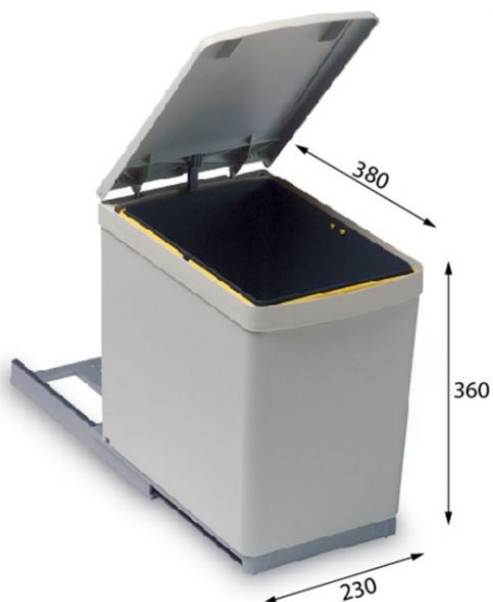

STARAX®

STARAX korpa za smeće

- Dimenzije: 300X320 mm
- Orijentacija: **univerzalna**
- Materijal: INOX
- Poklopac: plastika
- Zapremina: **10 L**
- Montaža: u korpus

Šifra	Naziv	JM
STKOS	Starax korpa za smeće 10L ALU	KOM

KOŠARE I SUDOPERI

ALVEUS

ALVEUS korpa za smeće

- Dimenzije: 235x380x360 mm
- Za element: min 300
- Materijal: INOX
- Poklopac: plastika
- Zapremina: **16 L, 2X7.5 L**
- Montaža: u korpus

Šifra	Naziv	JM
ALPOSOTPALBIO16	ALVEUS POSUDA ZA OTPATKE ALBIO 10 1x16 L	KOM
ALPOSOTPALBIO	ALVEUS POSUDA ZA OTPATKE ALBIO 10 2X7,5 L	KOM

Šifra	Naziv	JM
GSCI450ANT	GTV secret corner na izvlačenje 450 mm antracit	KOM

Šifra	Naziv	JM
GSC450KR	GTV secret corner 450 mm KROM	KOM

GTV secret korner na izvlačenje

Magic Corner korpe iz MOVIX PRO serije su ergonomski sistem za odlaganje za modernu kuhinju. Omogućavaju vam da maksimalno optimizirate teško dostupna mjesta – na primjer kuhinjske uglove. Može se koristiti za čuvanje lonaca, tava i kućanskih aparata (npr. mikseri, blenderi, sokovnici, aparati za kuhanje na pari, itd.). Mogućnost odabira **uvlačne ili nagibne** varijante. Korpa koja se uvlači daje nam mogućnost montaže na dva načina: sa ili bez pričvršćivanja na prednju stranu. Naginjanje je dizajnirano za integraciju s prednjom stranom. - lak pristup teško dostupnim mjestima – samo lagano povucite ručku okvira ili prednju stranu i nagnite je u stranu, a unutrašnje korpe će se gotovo automatski pomjeriti na mjesto prednjih. Opremljena neklizajućom prostirkom **ANTI SLIP** koja sprečava pomeranje predmeta prilikom otvaranja i zatvaranja secret cornra. Ravna, estetska ograda daje **MAGIC CORNERS** atraktivan izgled. Mogućnost podešavanja položaja četiri korpe omogućava optimizaciju prostora prema veličini uskladištenog pribora, mogućnost ugradnje i podešavanja prednje strane na vodilicama sa tihim zatvaranjem