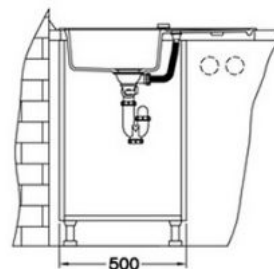

Materijal: Granital
 Izvedba: Neorjentiran
 Dimenzija (mm): 465x465
 Veličina posuda/e (mm): 380x320x180
 Minimalna širina ormarića (mm): 450
 Sifon uključen: DA

KOŠARE I SUDOPERI

ALVEUS

NIAGARA 10

šifra	Naziv	JM
ALNIAGARA1 0ARG11	ALVEUS SUDOPERA NIAGARA 10 ARCTIC G 11 Fi 510x175 3 1\2 I	KOM
ALNIAGARA1 0ARG55	ALVEUS SUDOPERA NIAGARA 10 BEIGE G 55 Fi 510x175 3 1\2 I	KOM
ALNIAGARA0 ARG91	ALVEUS SUDOPERA NIAGARA 10 CARBON G 91 Fi 510x175 3 1\2 I	KOM

Materijal: Granital
Izvedba: Neorjentiran
Dimenzija (mm): fi510
Veličina posuda/e (mm): fi400x175
Minimalna širina ormarića (mm): 500
Sifon uključen: DA

ROCK 130

šifra	Naziv	JM
ALROCK130B EZG55	ALVEUS SUDOPERA ROCK 130 BEZ G55 780 X 480 1X 3 1-2 I	KOM
ALROCK130C AR91S	ALVEUS SUDOPERA ROCK 130 CARBON G91 780 X 480 1X 3 1-2 I	KOM
ALROCK130T ERAG22	ALVEUS SUDOPERA ROCK 130 TERRA G22 780 X 480 1X 3 1-2 I	KOM

Materijal: Granital
Izvedba: Reverzibilan
Dimenzija (mm): 780x480
Veličina posuda/e (mm): 400x400x180
Minimalna širina ormarića (mm): 600
Sifon uključen: DA

KOŠARE I SUDOPERI

RECORD 30

šifra	Naziv	JM
ALRECORD30 CAR91G	ALVEUS 780 X 480 LUX 3 1\2 I CARBON G91	KOM
ALRECORD30 CAR55	ALVEUS 780 X 480 LUX 3 1\2 I CARBON G55	KOM
ALRECORD30 ART11	ALVEUS 780 X 480 LUX 3 1\2 I ARTIC G11	KOM