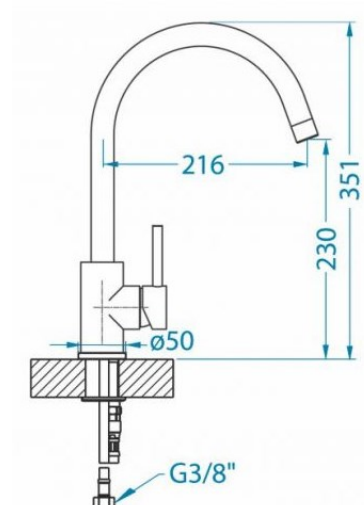

KOŠARE I SUDOPERI

ROXA

Šifra	Naziv	JM
ALROXAARMCHR	Alveus armatura A ROXA CHR	KOM
ALROXAARMG11	Alveus armatura A ROXA G11	KOM
ALROXAARMG55	Alveus armatura A ROXA G55	KOM
ALROXAARMG81	Alveus armatura A ROXA G81	KOM
ALROXAARMG91	Alveus armatura A ROXA G91	KOM

Izvedba: Visokotlačni
Površina armature: Granital - KROM
Boja: G11, G55, G81, G91, CHR - Krom