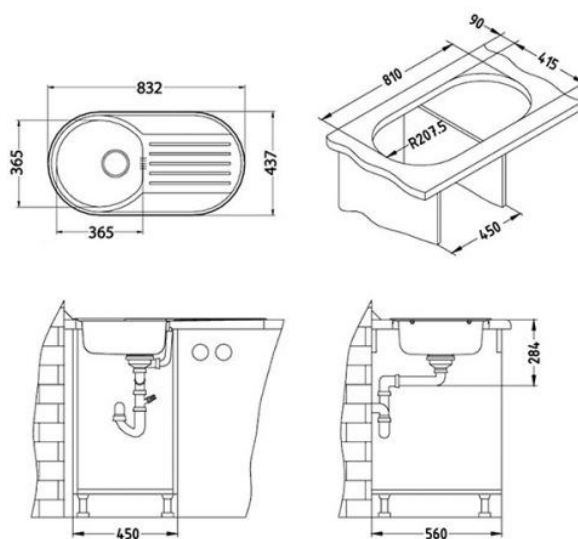

KOŠARE I SUDOPERI

ALVEUS

ALVEUS korpa za smeće

- Dimenzije: 235x380x360 mm
- Za element: min 300
- Materijal: INOX
- Poklopac: plastika
- Zapremina: **16 L, 2X7.5 L**
- Montaža: u korpus

Šifra	Naziv	JM
ALPOSOTPALBIO16	ALVEUS POSUDA ZA OTPATKE ALBIO 10 1x16 L	KOM
ALPOSOTPALBIO	ALVEUS POSUDA ZA OTPATKE ALBIO 10 2X7,5 L	KOM

Dvije opcije: **KROM I ANTRACIT**

FORM 30

šifra	Naziv	JM
ALFORM30S AT	ALVEUS FORM 30 SAT FI 510 X 185 3 1\2 l	KOM

Materijal: Inox
Izvedba: Neorjentiran
Dimenzija (mm): fi510
Veličina posuda/e (mm): 410x390x185
Minimalna širina ormarića (mm): 450

FORM 40

šifra	Naziv	JM
ALFORM40N AT	ALVEUS FORM 40 NAT 832 X 437 1X 3 1\2 l	KOM

Materijal: Inox
Izvedba: Reverzibilan
Dimenzija (mm): 832x437
Veličina posuda/e (mm): 365x365x155
Minimalna širina ormarića (mm): 450

KOŠARE I SUDOPERI

LINE 90

šifra	Naziv	JM
ALLINE90	ALVEUS LINE 90 NAT 790 X 500 2X 3 1\2 I	KOM

Materijal: Inox
 Izvedba: Reverzibilan
 Dimenzija (mm): 790x500
 Veličina posuda/e (mm): 340x420x160 / 340x420x160
 Minimalna širina ormarića (mm): 800
 Sifon uključen: DA