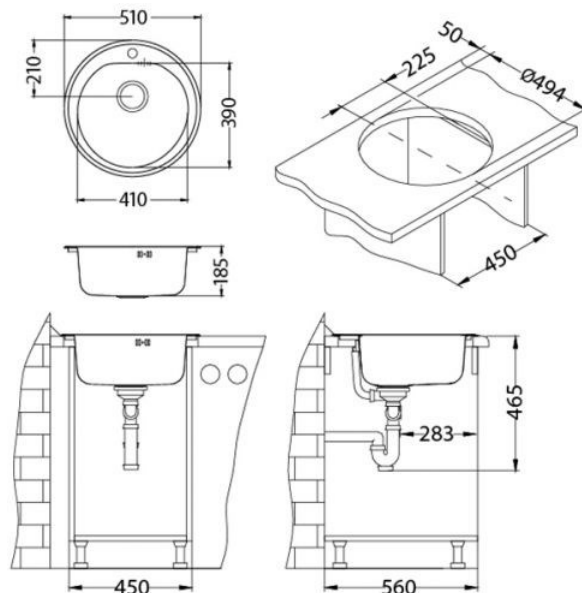

STARAX®

STARAX korpa za smeće

- Dimenzije: 300X320 mm
- Orijentacija: **univerzalna**
- Materijal: INOX
- Poklopac: plastika
- Zapremina: **10 L**
- Montaža: u korpus

Šifra	Naziv	JM
STKOS	Starax korpa za smeće 10L ALU	KOM

KOŠARE I SUDOPERI

ALVEUS

ALVEUS korpa za smeće

- Dimenzije: 235x380x360 mm
- Za element: min 300
- Materijal: INOX
- Poklopac: plastika
- Zapremina: **16 L, 2X7.5 L**
- Montaža: u korpus

Šifra	Naziv	JM
ALPOSOTPALBIO16	ALVEUS POSUDA ZA OTPATKE ALBIO 10 1x16 L	KOM
ALPOSOTPALBIO	ALVEUS POSUDA ZA OTPATKE ALBIO 10 2X7,5 L	KOM

Dvije opcije: **KROM I ANTRACIT**

FORM 30

šifra	Naziv	JM
ALFORM30S AT	ALVEUS FORM 30 SAT FI 510 X 185 3 1\2 l	KOM

Materijal: Inox
Izvedba: Neorjentiran
Dimenzija (mm): fi510
Veličina posuda/e (mm): 410x390x185
Minimalna širina ormarića (mm): 450

FORM 40

šifra	Naziv	JM
ALFORM40N AT	ALVEUS FORM 40 NAT 832 X 437 1X 3 1\2 l	KOM

Materijal: Inox
Izvedba: Reverzibilan
Dimenzija (mm): 832x437
Veličina posuda/e (mm): 365x365x155
Minimalna širina ormarića (mm): 450