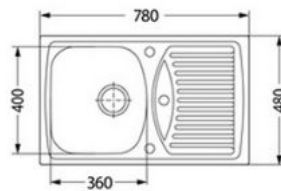

OSCAR PULL DOWN

- Dimenzije: za element 600 mm
- Materijal: KROM/ Željezo
- Montaža: u korpus
- Za tanjire i čaše

Šifra	Naziv	JM
OPDM600	Oscar PULL DOWN mehanizam 600mm	KOM

OSCAR držač hlača

- Dimenzije: 525-555x520x80 mm
- Orijehtacija: **univerzalna**
- Vodicice: **BLUM TANDEM**
- Ublaživač: **DA**
- Montaža: klasična

Materijal: Granital
 Izvedba: Neorjentiran
 Dimenzija (mm): 465x465
 Veličina posuda/e (mm): 380x320x180
 Minimalna širina ormarića (mm): 450
 Sifon uključen: DA

KOŠARE I SUDOPERI

ALVEUS

NIAGARA 10

šifra	Naziv	JM
ALNIAGARA1 0ARG11	ALVEUS SUDOPERA NIAGARA 10 ARCTIC G 11 Fi 510x175 3 1\2 I	KOM
ALNIAGARA1 0ARG55	ALVEUS SUDOPERA NIAGARA 10 BEIGE G 55 Fi 510x175 3 1\2 I	KOM
ALNIAGARA0 ARG91	ALVEUS SUDOPERA NIAGARA 10 CARBON G 91 Fi 510x175 3 1\2 I	KOM

Materijal: Granital
Izvedba: Neorjentiran
Dimenzija (mm): fi510
Veličina posuda/e (mm): fi400x175
Minimalna širina ormarića (mm): 500
Sifon uključen: DA

ROCK 130

šifra	Naziv	JM
ALROCK130B EZG55	ALVEUS SUDOPERA ROCK 130 BEZ G55 780 X 480 1X 3 1-2 I	KOM
ALROCK130C AR91S	ALVEUS SUDOPERA ROCK 130 CARBON G91 780 X 480 1X 3 1-2 I	KOM
ALROCK130T ERAG22	ALVEUS SUDOPERA ROCK 130 TERRA G22 780 X 480 1X 3 1-2 I	KOM

Materijal: Granital
Izvedba: Reverzibilan
Dimenzija (mm): 780x480
Veličina posuda/e (mm): 400x400x180
Minimalna širina ormarića (mm): 600
Sifon uključen: DA

KOŠARE I SUDOPERI

RECORD 30

šifra	Naziv	JM
ALRECORD30 CAR91G	ALVEUS 780 X 480 LUX 3 1\2 I CARBON G91	KOM
ALRECORD30 CAR55	ALVEUS 780 X 480 LUX 3 1\2 I CARBON G55	KOM
ALRECORD30 ART11	ALVEUS 780 X 480 LUX 3 1\2 I ARTIC G11	KOM