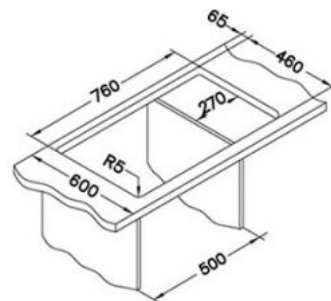

KOŠARE I SUDOPERI

LINE 90

šifra	Naziv	JM
ALLINE90	ALVEUS LINE 90 NAT 790 X 500 2X 3 1\2 I	KOM

Materijal: Inox
 Izvedba: Reverzibilan
 Dimenzija (mm): 790x500
 Veličina posuda/e (mm): 340x420x160 / 340x420x160
 Minimalna širina ormarića (mm): 800
 Sifon uključen: DA

Materijal: Granital
 Izvedba: Neorjentiran
 Dimenzija (mm): 465x465
 Veličina posuda/e (mm): 380x320x180
 Minimalna širina ormarića (mm): 450
 Sifon uključen: DA

KOŠARE I SUDOPERI

ALVEUS

NIAGARA 10

šifra	Naziv	JM
ALNIAGARA1 0ARG11	ALVEUS SUDOPERA NIAGARA 10 ARCTIC G 11 Fi 510x175 3 1\2 I	KOM
ALNIAGARA1 0ARG55	ALVEUS SUDOPERA NIAGARA 10 BEIGE G 55 Fi 510x175 3 1\2 I	KOM
ALNIAGARA0 ARG91	ALVEUS SUDOPERA NIAGARA 10 CARBON G 91 Fi 510x175 3 1\2 I	KOM

Materijal: Granital
Izvedba: Neorjentiran
Dimenzija (mm): fi510
Veličina posuda/e (mm): fi400x175
Minimalna širina ormarića (mm): 500
Sifon uključen: DA

ROCK 130

šifra	Naziv	JM
ALROCK130B EZG55	ALVEUS SUDOPERA ROCK 130 BEZ G55 780 X 480 1X 3 1-2 I	KOM
ALROCK130C AR91S	ALVEUS SUDOPERA ROCK 130 CARBON G91 780 X 480 1X 3 1-2 I	KOM
ALROCK130T ERAG22	ALVEUS SUDOPERA ROCK 130 TERRA G22 780 X 480 1X 3 1-2 I	KOM

Materijal: Granital
Izvedba: Reverzibilan
Dimenzija (mm): 780x480
Veličina posuda/e (mm): 400x400x180
Minimalna širina ormarića (mm): 600
Sifon uključen: DA

KOŠARE I SUDOPERI

RECORD 30

šifra	Naziv	JM
ALRECORD30 CAR91G	ALVEUS 780 X 480 LUX 3 1\2 I CARBON G91	KOM
ALRECORD30 CAR55	ALVEUS 780 X 480 LUX 3 1\2 I CARBON G55	KOM
ALRECORD30 ART11	ALVEUS 780 X 480 LUX 3 1\2 I ARTIC G11	KOM