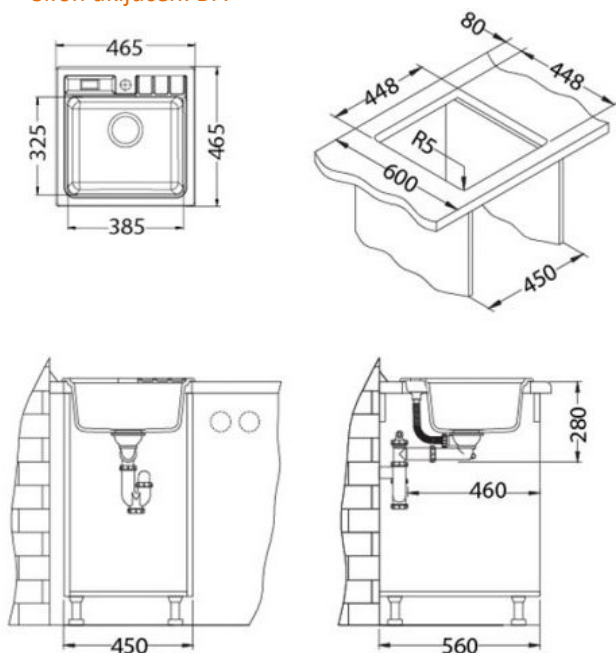

NIAGARA 20

šifra	Naziv	JM
ALNIAGARA2 0ARG11	ALVEUS SUDOPERA NIAGARA 20 ARCTIC G 11 Fi 510x175 3 1\2 I	KOM
ALNIAGARA2 0ARG55	ALVEUS SUDOPERA NIAGARA 20 BEIGE G 55 Fi 510x175 3 1\2 I	KOM
ALNIAGARA2 0ARG91	ALVEUS SUDOPERA NIAGARA 20 CARBON G 91 Fi 510x175 3 1\2 I	KOM

Materijal: Granital
Izvedba: Neorjentiran
Dimenzija (mm): 465x465
Veličina posuda/e (mm): 380x320x180
Minimalna širina ormarića (mm): 450
Sifon uključen: DA