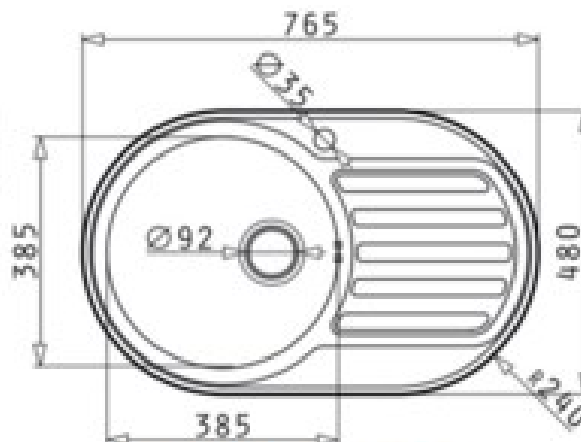

KOŠARE I SUDOPERI

SR MINI

šifra	naziv	JM
PYSRMINI	Košito SR MINI	KOM
PYG92BO	Pyramis gilo 92 BO	KOM
PYS1	Pyramis sifon 1	KOM

Min. širina elementa: 450mm
Dubina košika: 150mm
Vanjske dimenzije: 765x480mm (R.240)
Dim. urezivanja: 745x460mm (R.230)