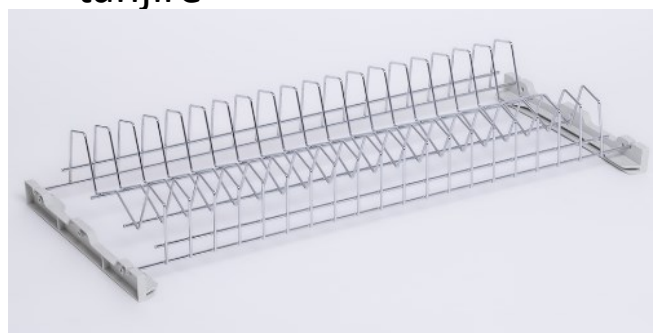

OSCAR pod za tanjire

- Dimenzije: 564x270x80 mm
- Materijal: KROM
- Montaža: u korpus
- Opcijalno: PVC pod za tanjire