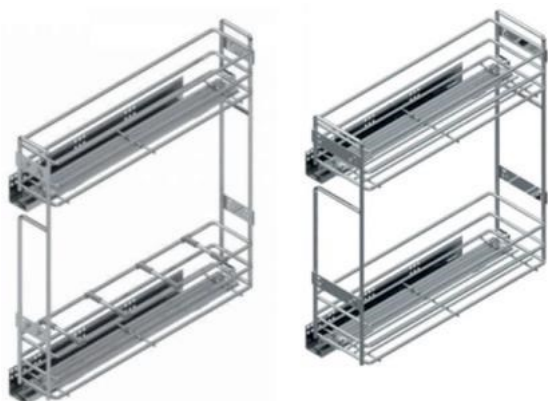

OSCAR pod za tanjire

- Dimenzije: 564x270x80 mm
- Materijal: KROM
- Montaža: u korpus
- Opcijalno: PVC pod za tanjire

Šifra	Naziv	JM
OPO600	Oscar pod za tanjire 560-570x270x11mm	KOM

KOŠARE I SUDOPERI

STARAX®

STARAX KOŠARE podpultne

- Dimenzije: **150, 200, 300** mm
- Orijehtacija: **LIJEVA, DESNA**
- Vodilice: **BLUM TANDEM**
- Ublaživač: **DA**

Šifra	Naziv	JM
ST15D	Košara Starax 150 mm desna	KOM
ST15L	Košara Starax 150 mm lijeva	KOM
ST20D	Košara Starax 200 mm desna	KOM
ST20L	Košara Starax 200 mm lijeva	KOM
ST30	Košara Starax 300 mm	KOM
ST30SC	Košara Starax 300mm SOFT-CLOSE	KOM